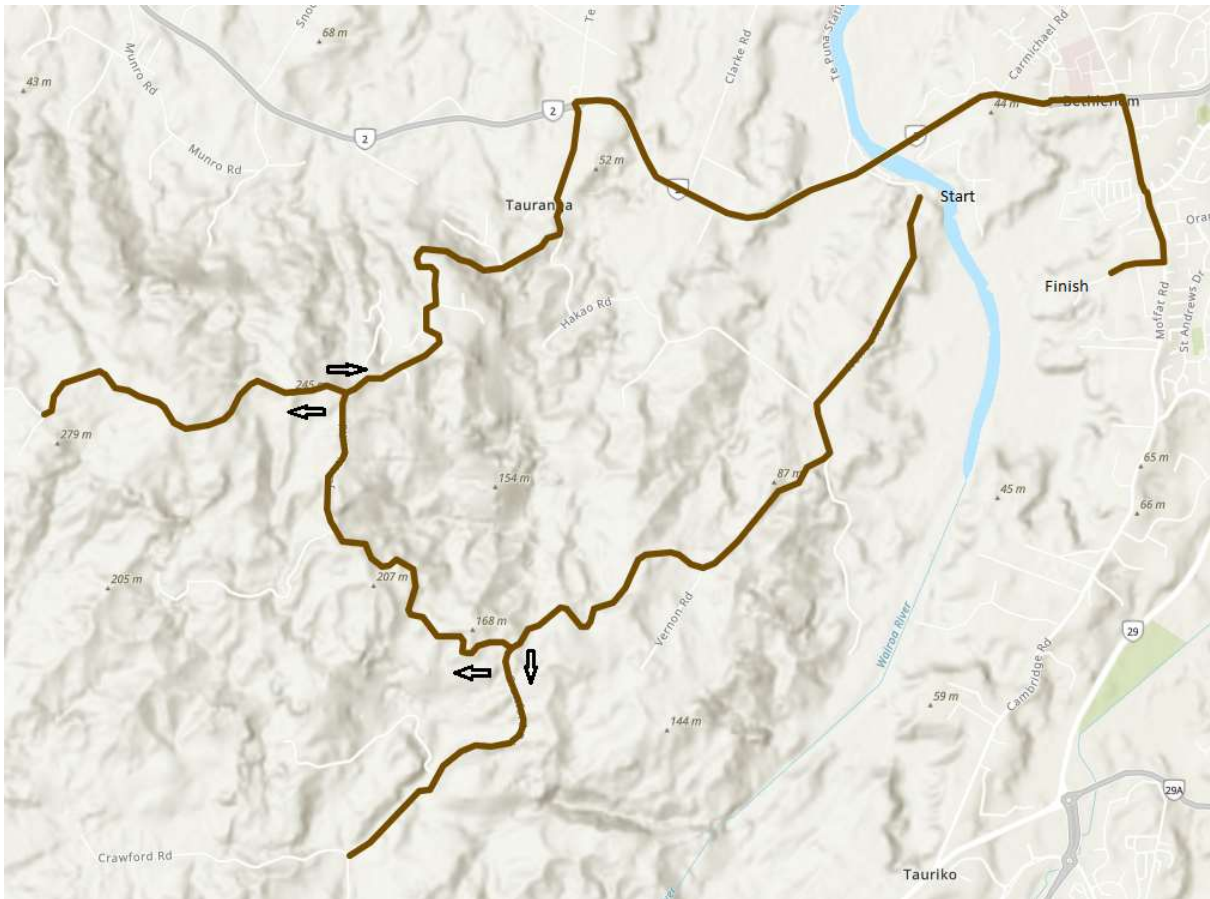

## Bus Stops

### 40512 Tui - Minden to Bethlehem College

<u>A.M.</u>	<u>LOCATION</u>	<u>P.M.</u>	<u>LOCATION</u>
<b>7:25</b>	<b>Wairoa Rd - 41</b>	<b>15:25</b>	<b>Bethlehem College - Lane 1 (Fields)</b>
	Wairoa Rd - 93		Moffat Rd - Collect Aquinas students after traffic lights
	Wairoa Rd - Anderton Lane (169 Wairoa Rd)	15:40	Wairoa Rd - 93
	Wairoa Rd - Oliver Rd		Wairoa Rd - Anderton Ln (169 Wairoa Rd)
	Wairoa Rd - 215 (Bus Shelter)		Wairoa Rd - Oliver Rd
<b>7:32</b>	<b>Crawford Rd -37</b>		Wairoa Rd - 215 (Bus Shelter)
	Crawford Rd - 79		Crawford Rd - 37
	Crawford Rd - 177		Crawford Rd - 79
	Crawford Rd - 217		Crawford Rd - 177
<b>7:35</b>	<b>Crawford Rd - Poripori Rd</b>		Crawford Rd - 217
	Junction Rd - 15	15:55	Crawford Rd - Poripori Rd
	Minden Rd - 461		Junction Rd - 15
<b>7:48</b>	<b>Minden Rd - Waiata Rd</b>		Minden Rd - 461
	Minden Rd - 436	16:10	Minden Rd - Waiata Rd
	Minden Rd - 274		Minden Rd - 436
	Minden Rd - 240		Minden Rd - 274
	Minden Rd - Dawn View		Minden Rd - 240
	Minden Rd - Perkins Dr		Minden Rd - Dawn View
	Moffat Rd - transfer Aquinas students at bus stop before traffic lights	<b>16:15</b>	<b>Minden Rd - Perkins Dr</b>
<b>8:20</b>	<b>Bethlehem College</b>		

# 40512 Tui - Minden to Bethlehem College

AM

# 40512 Tui - Minden to Bethlehem College

PM